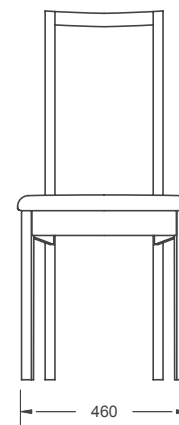

viora

design
torstein flatoy

viora

Viora	anyag Material material	változat jele Variationen variation *	szövetnorma Stoffbedarf fabric norm (cm) **	felületkezelés Oberfläche surface finish
szék Stuhl chair	bükk Buche beech	3	57	natur vagy pácolt natur oder gebeizt natural or stained
		4	54	
		5	52	
Borg		anyag Material material	felületkezelés Oberfläche surface finish	
asztal Tisch table	tető Platte top	bükk furnézott forgácslap Buchenfurnierte Spanplatte beech veneered chipboard	natur vagy pácolt natur oder gebeizt natural or stained	
	él Kante edge	bükk Buche beech		
	láb Fuß leg			

* 3: ülés, támla kárpitos | Sitz und Rücklehne stoffgepolstert | seat and back upholstered
4: ülés kárpitos, támla léces | Sitz stoffgepolstert, Rücklehne belattet | upholstered seat, slatted back
5: ülés, támla kárpitos | Sitz und Rücklehne stoffgepolstert | seat and back upholstered

** A szövetnorma 140cm széles egyszínű szövetre vonatkozik.
Der Stoffbedarf bezieht sich auf 140 cm breite, einfarbige Stoffe.
Fabric norm refers to plain (uni) fabrics, 140 cm width.

viora 3

viora 4

viora 5

borg

viora 3

viora 4

viora 5

viora

borg 1220/1670x900
asztal | tisch | table