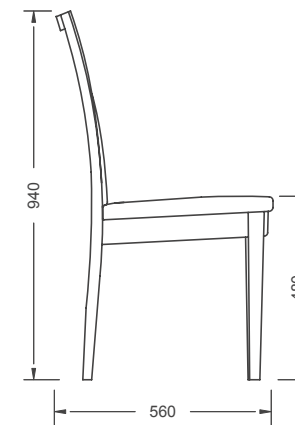

viora

design
torstein flatoy

viora

Viora	anyag Material material	változat jele Variationen variation *	szövetnorma Stoffbedarf fabric norm (cm) **	felületkezelés Oberfläche surface finish
szék Stuhl chair	bükk Buche beech	3	57	natur vagy pácolt natur oder gebeizt natural or stained
		4	54	
		5	52	
Borg		anyag Material material	felületkezelés Oberfläche surface finish	
asztal Tisch table	tető Platte top	bükk furnézott forgácslap Buchenfurnierte Spanplatte beech veneered chipboard	natur vagy pácolt natur oder gebeizt natural or stained	
	él Kante edge	bükk Buche beech		
	láb Fuß leg			

* 3: ülés, támla kárpitos | Sitz und Rücklehne stoffgepolstert | seat and back upholstered
4: ülés kárpitos, támla léces | Sitz stoffgepolstert, Rücklehne belattet | upholstered seat, slatted back
5: ülés, támla kárpitos | Sitz und Rücklehne stoffgepolstert | seat and back upholstered

** A szövetnorma 140cm széles egyszínű szövetre vonatkozik.
Der Stoffbedarf bezieht sich auf 140 cm breite, einfarbige Stoffe.
Fabric norm refers to plain (uni) fabrics, 140 cm width.

viora 3

viora 4

viora 5

borg

viora 3

viora 4

viora 5

viora

borg 1220/1670x900
asztal | tisch | table