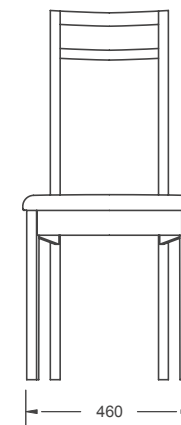

viora

design
torstein flatoy

viora

Viora	anyag Material material	változat jele Variationen variation *	szövetnorma Stoffbedarf fabric norm (cm) **	felületkezelés Oberfläche surface finish
szék Stuhl chair	bükk Buche beech	3	57	natur vagy pácolt natur oder gebeizt natural or stained
		4	54	
		5	52	
Borg		anyag Material material	felületkezelés Oberfläche surface finish	
asztal Tisch table	tető Platte top	bükk furnézott forgácslap Buchenfurnierte Spanplatte beech veneered chipboard	natur vagy pácolt natur oder gebeizt natural or stained	
	él Kante edge	bükk Buche beech		
	láb Fuß leg			

** A szövetnorma 140cm széles egyszínű szövetre vonatkozik.
Der Stoffbedarf bezieht sich auf 140 cm breite, einfarbige Stoffe.
Fabric norm refers to plain (uni) fabrics, 140 cm width.

viora 3

viora 4

viora 5

borg

viora 3

viora 4

viora 5

viora

borg 1220/1670x900
asztal | tisch | table