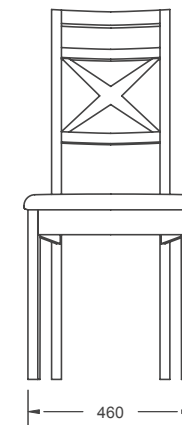

viora

design
torstein flatoy

viora

Viora	anyag Material material	változat jele Variationen variation *	szövetnorma Stoffbedarf fabric norm (cm) **	felületkezelés Oberfläche surface finish
szék Stuhl chair	bükk Buche beech	3	57	natur vagy pácolt natur oder gebeizt natural or stained
		4	54	
		5	52	
Borg		anyag Material material	felületkezelés Oberfläche surface finish	
asztal Tisch table	tető Platte top	bükk furnézott forgácslap Buchenfurnierte Spanplatte beech veneered chipboard	natur vagy pácolt natur oder gebeizt natural or stained	
	él Kante edge	bükk Buche beech		
	láb Fuß leg			

* 3: ülés, támla kárpitos | Sitz und Rücklehne stoffgepolstert | seat and back upholstered
4: ülés kárpitos, támla léces | Sitz stoffgepolstert, Rücklehne belattet | upholstered seat, slatted back
5: ülés, támla kárpitos | Sitz und Rücklehne stoffgepolstert | seat and back upholstered

** A szövetnorma 140cm széles egyszínű szövetre vonatkozik.
Der Stoffbedarf bezieht sich auf 140 cm breite, einfarbige Stoffe.
Fabric norm refers to plain (uni) fabrics, 140 cm width.

viora 3

viora 4

viora 5

borg

viora 3

viora 4

viora 5

viora

borg 1220/1670x900
asztal | tisch | table