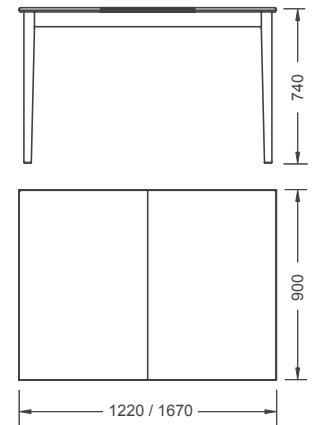

** A szövetnorma 140cm széles egyszínű szövetre vonatkozik.
Der Stoffbedarf bezieht sich auf 140 cm breite, einfarbige Stoffe.
Fabric norm refers to plain (uni) fabrics, 140 cm width.

viora 3

viora 4

viora 5

borg

viora 3

viora 4

viora 5

viora

borg 1220/1670x900
asztal | tisch | table